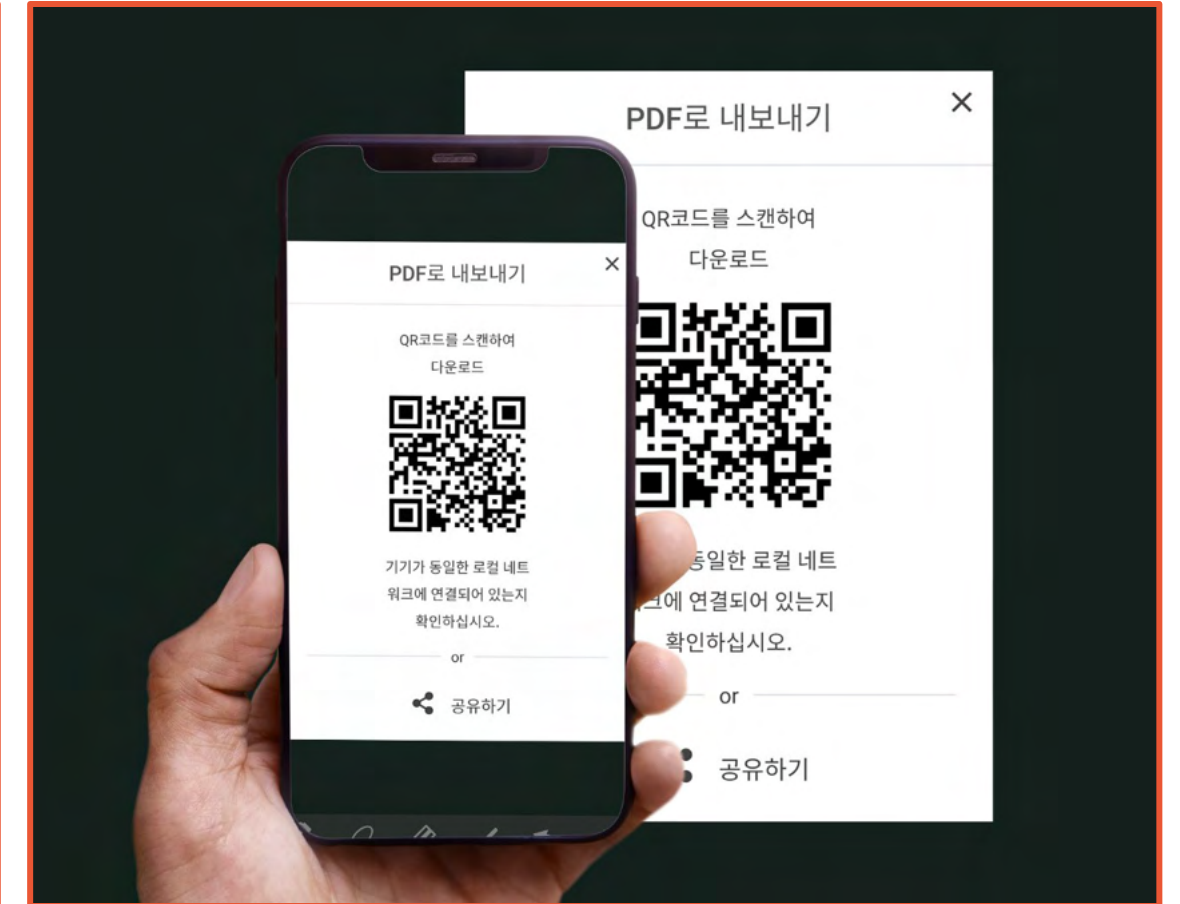

03. 공유를 위한 QR코드 활용

화이트보드에서 판서를 한 내용을 QR코드 공유를 통해 손쉽게 전달 가능